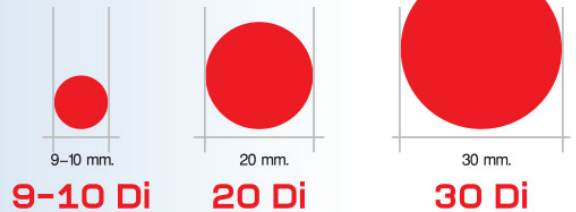

3L

diameter
3L