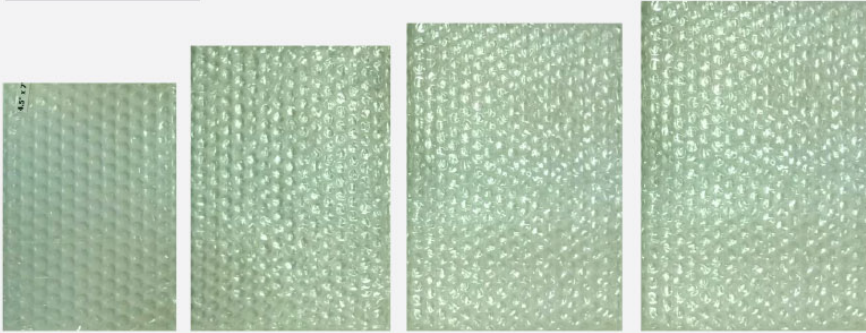

# PAK-PRO (Air Bubble)

FIRST ONLY NUMBER 1

# SHEET 2L, 3L

SIZE (Di)

9-10 Di

20 Di

30 Di

## 2L

diameter  
**2L**